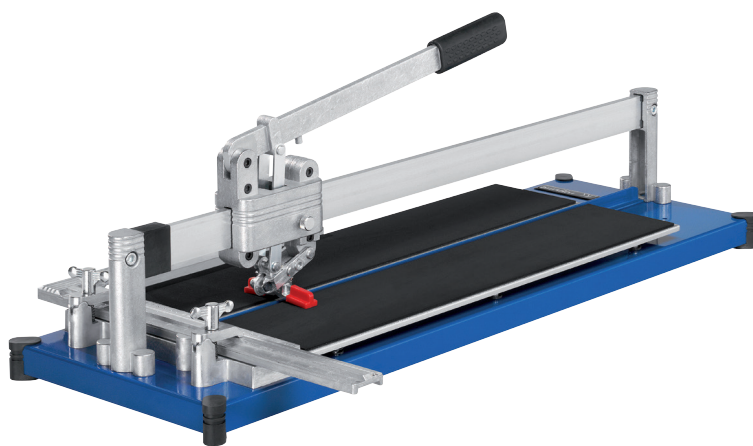

Platnosť od 14.05. - 08.06.2019

MBN vercajch

JARNÁ AKCIA 2019

VRÁTANE 74-DIELNEJ SADY NÁRADIA

229,-

Makita

Aku-vířtačka DDF453RFX1

18V, 2 x Li-ion batéria 3Ah, upínanie 1,5-13mm, otáčky naprázdno: 1. stupeň 0-400, 2. stupeň 0-1.300, max. vrtací výkon oceľ 13mm / drevo 36mm, V CENE 74-DIELNA SADA NÁRADIA

1237523

od 209,90

K
Kaufmann GmbH
Gröb / Austria

Stroj na rezanie dlaždíc

veľmi presné rezy a vedenie vďaka guľôčkovému ložisku a 22mm koliesku, pre dlažby, obklady, mozaiky do hrúbky 16mm

1082719	630 mm	209,90
1138273	720 mm	269,90
1221808	920 mm	359,90
1191073	1250 mm	599,90

raXX

Sada skrutkovačov 6diel.

čepele z vysokolegovanej chróm-vanádovej ocele, magnetizované hroty, praktická plastová rukoväť

1247366

6⁹⁹

raXX

Trapézový otvárací nôž

skladací univerzálny nôž s vymeniteľnou trapézovou čepeľou, s praktickým klipom na opasok

vysokokvalitné náradie z chróm-vanádovej ocele, optimálna skladba náradia, ktoré potrebujete mať vždy poruke, v kvalitnom a prehľadnom kufříku

1246741

Rapid

15⁹⁹

Ručná sp. pišt. R53 Ergonomic

pre spony typ 530 4-10mm, ideálny pre čalúnnicke, či dekoračné práce, pokladanie strešných fólií