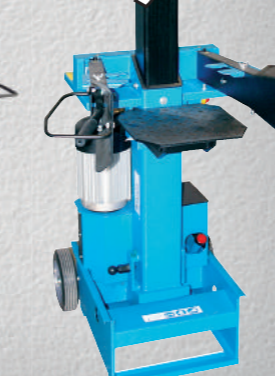

Štiepačka DHH 1050/8T

Prípojka: 400 V/50 Hz.
Výkon motora
(P1/S6 40 %): 3,5 kW.
Max. štiepači tlak: 8 t.
Hmotnosť: 115 kg.

kód: 1963

469,90 €