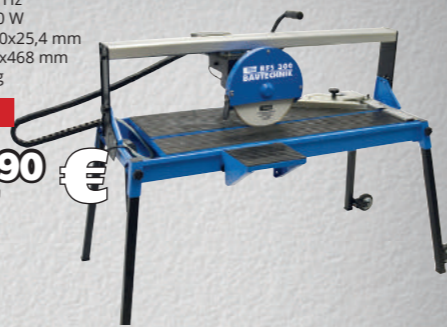

Stolová kotúčová píla GTK 2500 P

Prípojka: 230 V/50 Hz
Výkon motora P1: 2000 W
Pilový kotúč: Ø 254 mm/30 mm
Výška rezu pri 45°: 55 mm
Výška rezu pri 90°: 80 mm
Hmotnosť: 20,0 kg

kód: 55140

137,90 €

Sada aku skrutkovač s priklepom BSB 18-0 + nabíjačka + 2x akumulátor

Prípojka: 230 V/50 Hz.
Príkon: 1200 W.
Výška zdvíhu: 55 mm.
Rozmery: 270 x 140 x 240 mm.
Hmotnosť: 3,0 kg.

kód: 58117

57,90 €

Drážkovač MD 1700

Prípojka: 230 V/50 Hz
Výkon motora: 1700 W/P1
Max. hĺbka rezu: 40 mm
Rozmery kotúča: Ø 150 x 22 mm
Hmotnosť: 7,7 kg

Prípojka: 230 V/50 Hz.
Výkon: 1050 W.
Zdvíhacia sila
(bez vratnej kladky): 300 kg.
Zdvíhacia sila (s vratnou kladkou):
600 kg. Hmotnosť: 17,9 kg.

kód: 1708

135,90 €

Radiálna rezačka dlaždíc RFS 300

Prípojka: 230 V/50 Hz
Výkon motora: 1500 W
Veľkosť kotúča: 300x25,4 mm
Veľkosť stola: 1060x468 mm
Hmotnosť: 50,2 kg

kód: 55376

455,90 €

Vítačka stolová GTB 16/605

Prípojka: 230 V/50 Hz
Výkon motora P1: 550 W
Zdvih vretena: 50 mm
Vyroženie: 104 mm
Uhol skľučovadla: 16 B
Upínanie na vreteno: 2 MK
Hmotnosť: 15,5 kg

kód: 55205