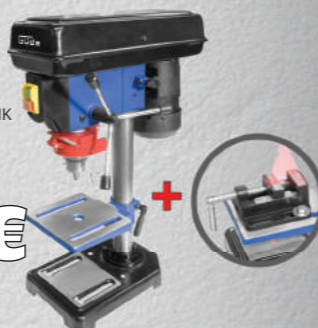

Vítačka stolová GTB 16/605

Prípojka: 230 V/50 Hz
Výkon motora P1: 550 W
Zdvih vretena: 50 mm
Vyroženie: 104 mm
Uhol skľučovadla: 16 B
Upínanie na vreteno: 2 MK
Hmotnosť: 15,5 kg

kód: 55205

99,90 €