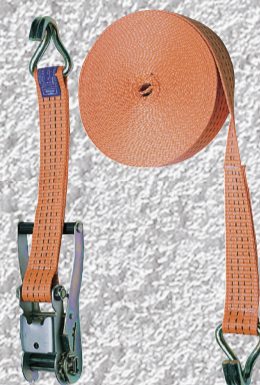

Račňový upínací pás, 2-diely.

oranžový, ťažná sila 4 t, 50 mm/8 m, s hákom a račňou 1185745